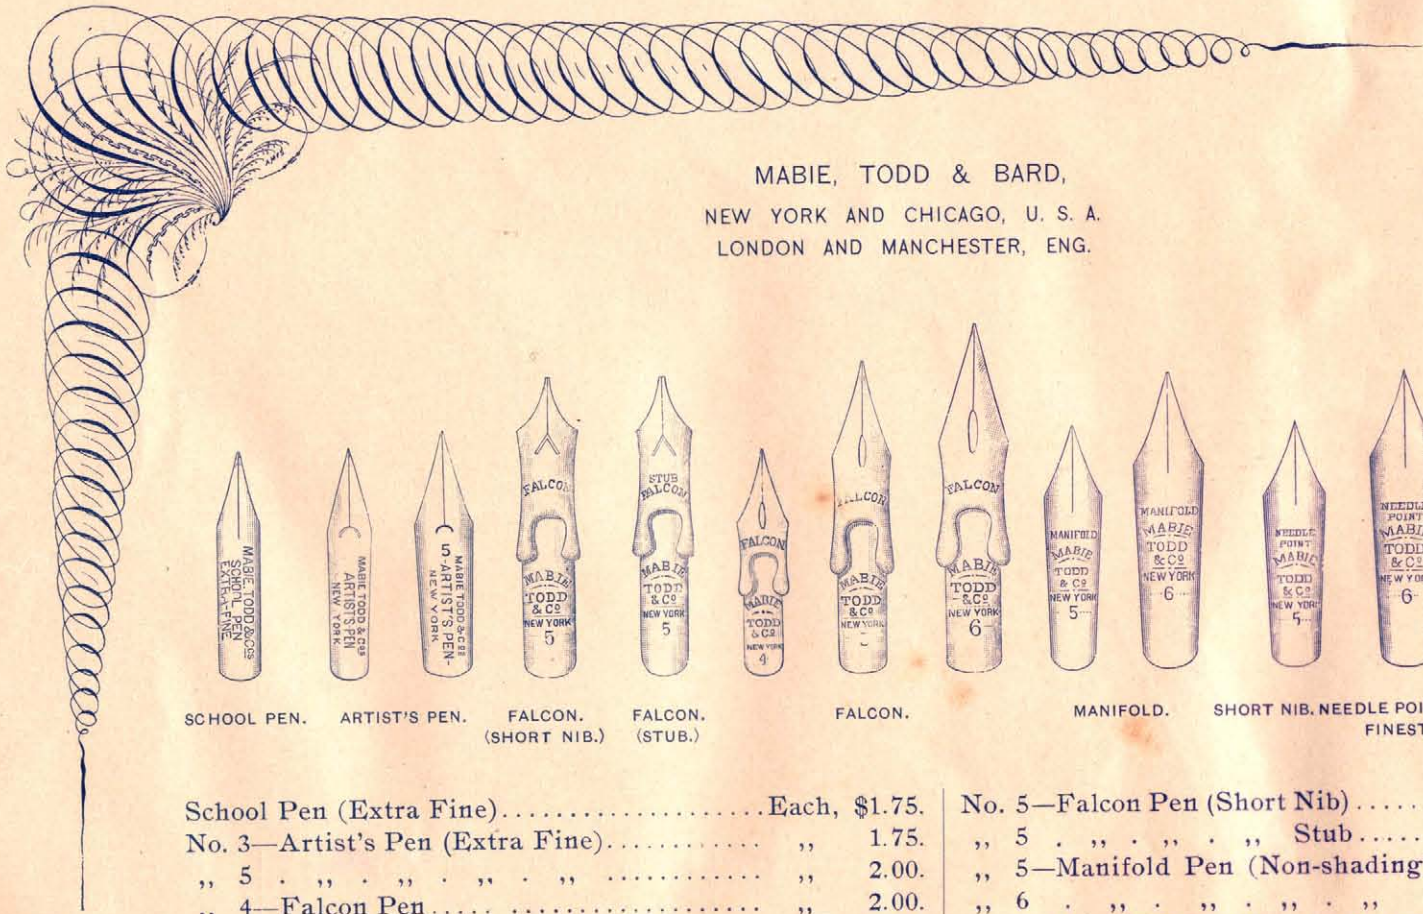

No. 3—Oblique Pen, each, \$2.00.	No. 4—Spade Pen, each, \$2.50.	Music Pen (three nib) each, \$2.75.	18 Ct. Pens,
„ 4. „ . „ . „ 2.25.	„ 5. „ . „ . „ 2.75.	Stenographic Pen, „ 2.50.	(Excelsior),
„ 5. „ . „ . „ 2.50.	„ 6. „ . „ . „ 3.25.	Rapid Pen (Turned up	No. 5—each, \$2.75.
„ 6. „ . „ . „ 3.00.	„ 7. „ . „ . „ 4.00.	point) „ 2.75.	„ 6. „ 3.50.